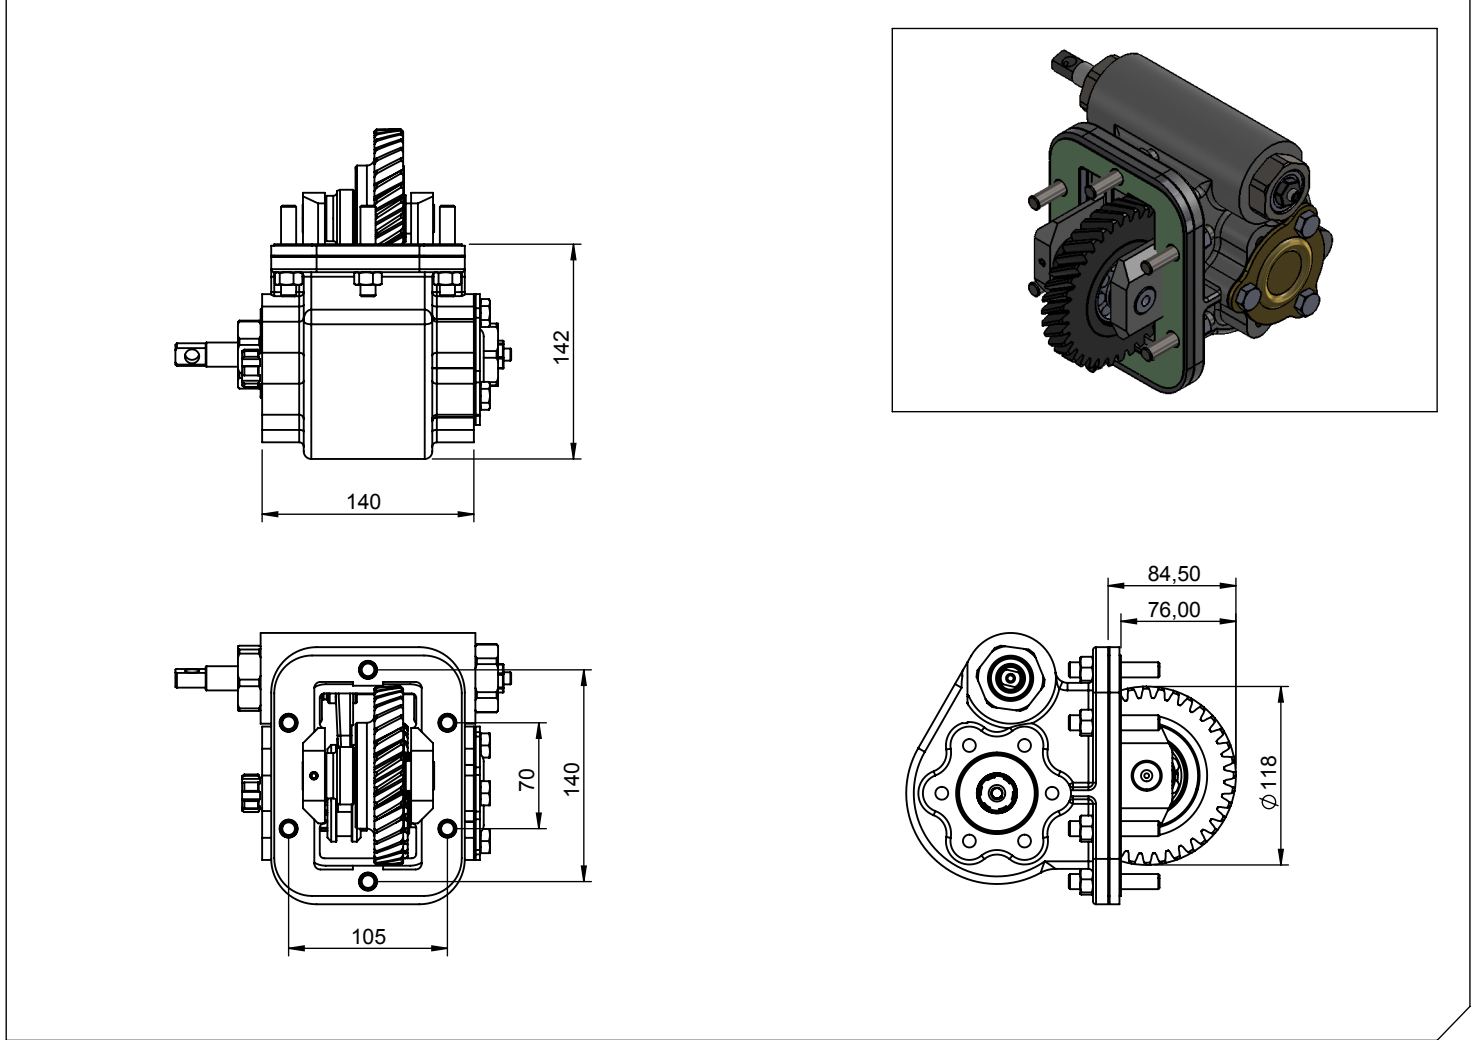

### Opsiyonlar / Options

<p>A : PTO Çıkışı (Standart DIN 5463 6x21x25 UNI 3 Delikli) Pistonlu pompaya akuple (4 delikli ISO bağlantı) Kaplinli (Flanşlı bağlantı)</p> <p>B : Mekanik Kontrol</p>	<p>A : PTO Output (Standard DIN 5463 6x21x25 UNI 3 Bolt) Direct mounting ISO 4 bolt mtg. adapter Drive Flange</p> <p>B : Mechanic Control</p>
---	---

### Teknik Bilgi / Technical Data

Güç / Power (Kw)	Maksimum Tork / Maximum Torque		Çevrim Oranı Ratio	Bağlantı Şekli Mounting Side	Kumanda Kontrol Control Type
	Nm	Kgm			
1000 Dev. / Dak.				SOL YAN/LEFT SIDE	MEKANİK/MECHANIC
23,6	225	23	1/1.33	<b>Ağırlık / Weight (Kg)</b>	<b>Dönüş Yönü / Rotation Sense</b>
				13	SAĞ/CLOCKWISE(CW)